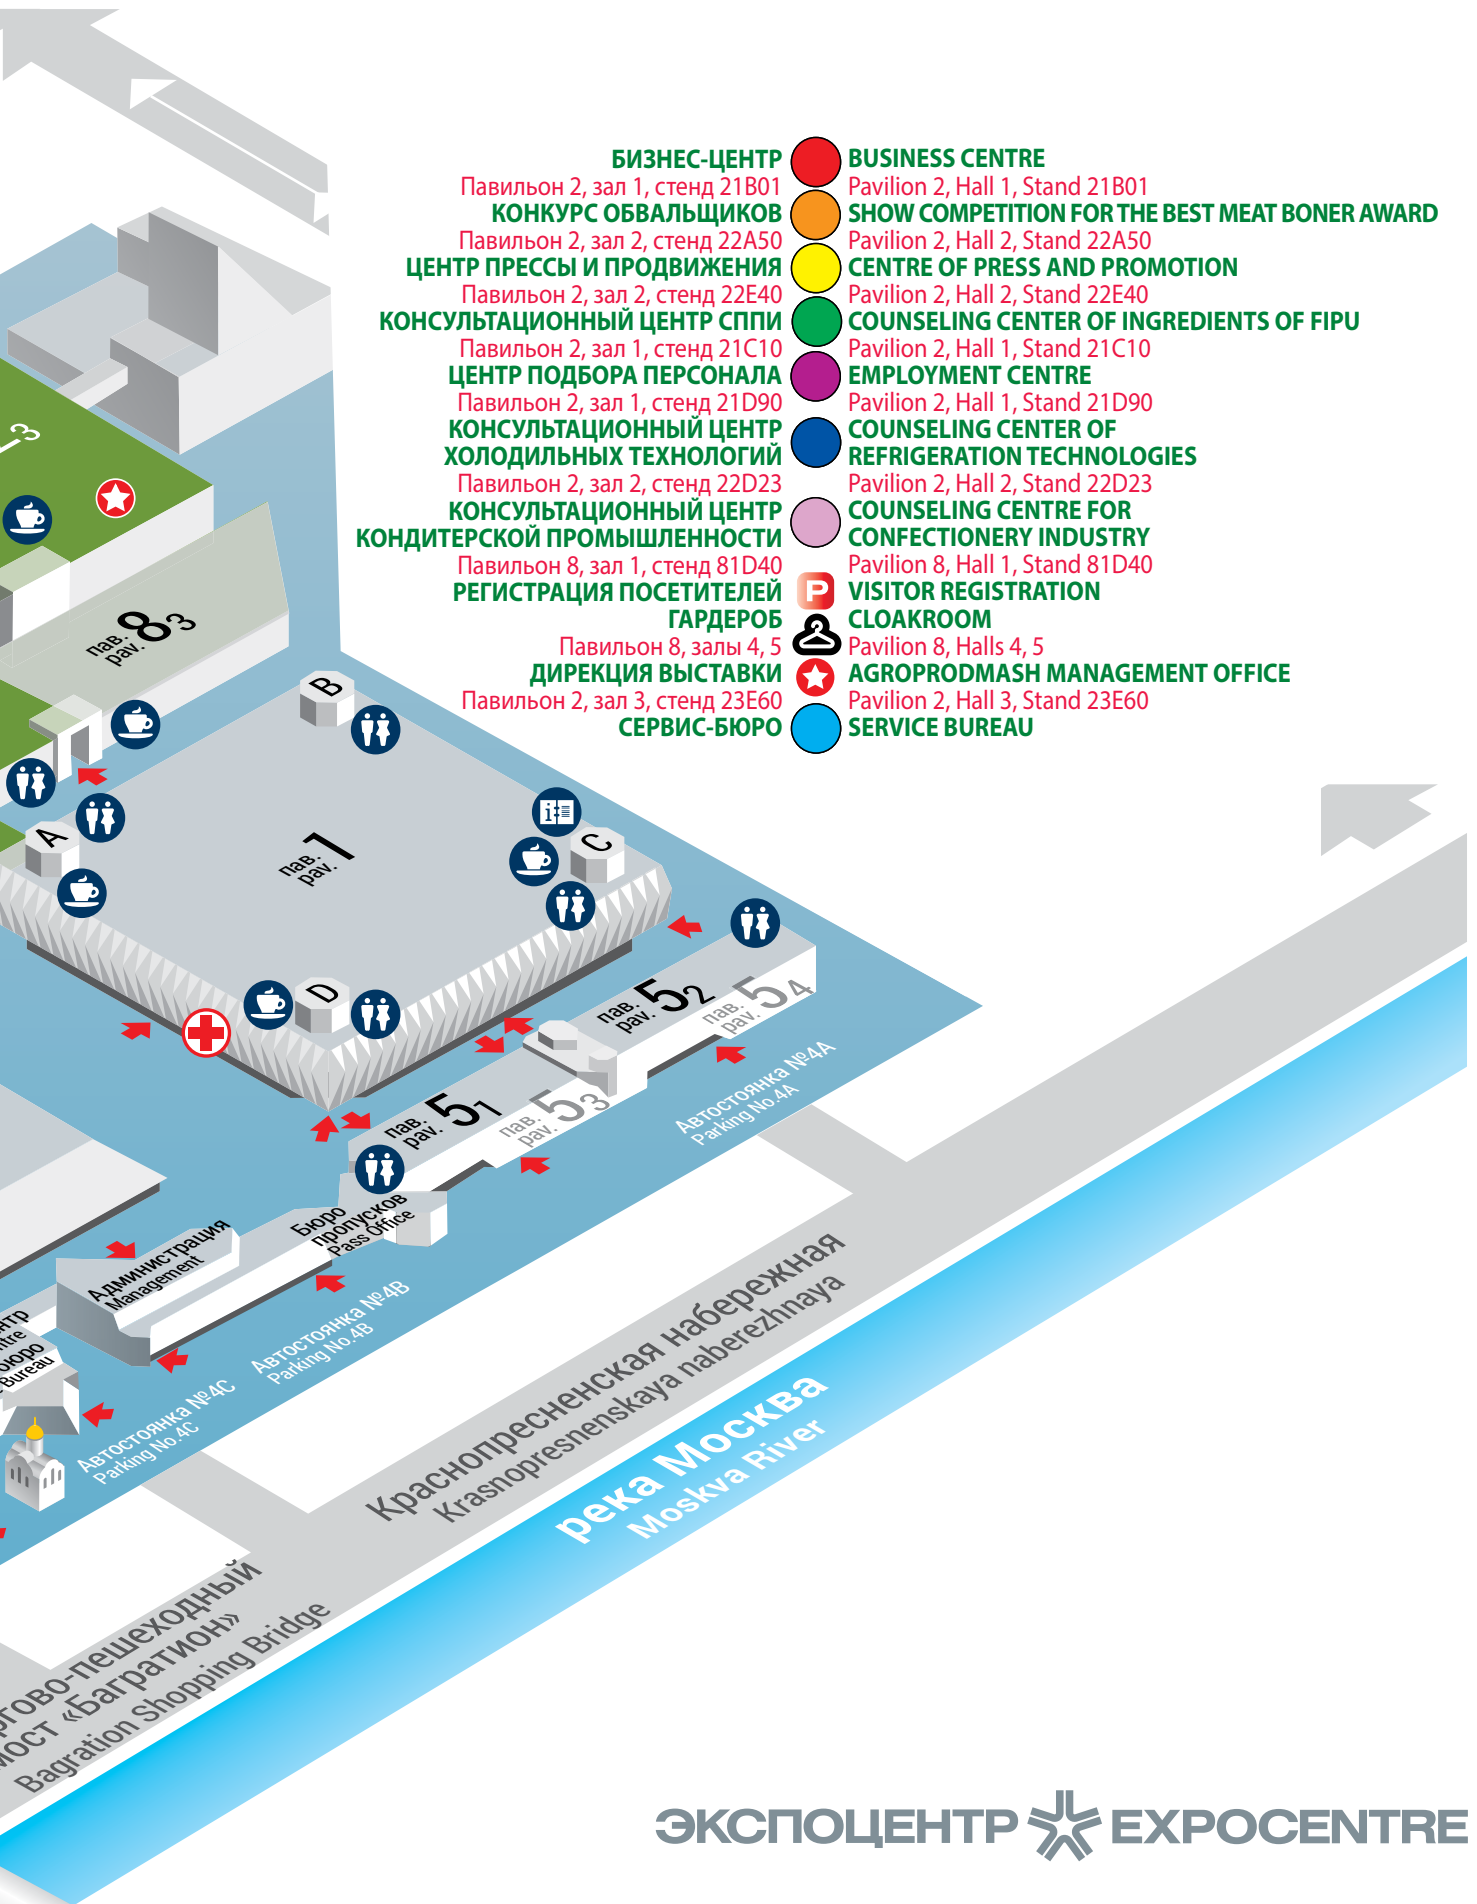

- **БИЗНЕС-ЦЕНТР** ● **BUSINESS CENTRE**
  Павильон 2, зал 1, стенд 21B01 Pavilion 2, Hall 1, Stand 21B01
- **КОНКУРС ОБВАЛЬЩИКОВ** ● **SHOW COMPETITION FOR THE BEST MEAT BONER AWARD**
  Павильон 2, зал 2, стенд 22A50 Pavilion 2, Hall 2, Stand 22A50
- **ЦЕНТР ПРЕССЫ И ПРОДВИЖЕНИЯ** ● **CENTRE OF PRESS AND PROMOTION**
  Павильон 2, зал 2, стенд 22E40 Pavilion 2, Hall 2, Stand 22E40
- **КОНСУЛЬТАЦИОННЫЙ ЦЕНТР СППИ** ● **COUNSELING CENTER OF INGREDIENTS OF FIPU**
  Павильон 2, зал 1, стенд 21C10 Pavilion 2, Hall 1, Stand 21C10
- **ЦЕНТР ПОДБОРА ПЕРСОНАЛА** ● **EMPLOYMENT CENTRE**
  Павильон 2, зал 1, стенд 21D90 Pavilion 2, Hall 1, Stand 21D90
- **КОНСУЛЬТАЦИОННЫЙ ЦЕНТР ХОЛОДИЛЬНЫХ ТЕХНОЛОГИЙ** ● **COUNSELING CENTER OF REFRIGERATION TECHNOLOGIES**
  Павильон 2, зал 2, стенд 22D23 Pavilion 2, Hall 2, Stand 22D23
- **КОНСУЛЬТАЦИОННЫЙ ЦЕНТР КОНДИТЕРСКОЙ ПРОМЫШЛЕННОСТИ** ● **COUNSELING CENTRE FOR CONFECTIONERY INDUSTRY**
  Павильон 8, зал 1, стенд 81D40 Pavilion 8, Hall 1, Stand 81D40
- **РЕГИСТРАЦИЯ ПОСЕТИТЕЛЕЙ** P **VISITOR REGISTRATION**
- **ГАРДЕРОБ** ☑ **CLOAKROOM**
  Павильон 8, залы 4, 5 Pavilion 8, Halls 4, 5
- **ДИРЕКЦИЯ ВЫСТАВКИ** ★ **AGROPRODMASH MANAGEMENT OFFICE**
  Павильон 2, зал 3, стенд 23E60 Pavilion 2, Hall 3, Stand 23E60
- **СЕРВИС-БЮРО** ● **SERVICE BUREAU**